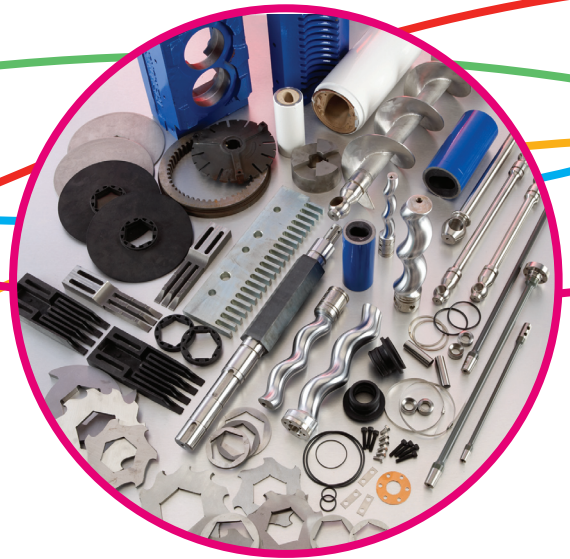

Запасные части для послепродажного обслуживания

Mono[®] NOV

One Company, Unlimited Solutions

Моно – одно из ведущих мировых имен в сфере разработки, производства и поставки насосов, запасных частей к ним, дробилок, дисковых экранов и комплексных решений. Мы располагаем 7 производственными предприятиями, расположенными в разных странах мира, и всемирной сетью дистрибьюторов. Мы обладаем более чем 70-летним опытом производства широкого ассортимента продукции для удовлетворения потребностей различных отраслей современной промышленности.

Запасные части Моно

Мы понимаем, что при приобретении нового насоса наиболее важным фактором является стоимость его эксплуатации на протяжении всего срока службы. Качество и точное соответствие основных компонентов позволяет повысить надежность и износостойкость насоса. Богатый спектр инженерных решений обеспечивает оптимальную эффективность и долгий срок службы наших изделий. Эти решения распространяются и на другие товарные предложения, такие как линия продукции Munchers, дисковые экраны и комплексные решения. Запасные части Моно производятся из материалов высшего качества, с использованием процессов термообработки и нанесения покрытий в зависимости от конкретного применения.